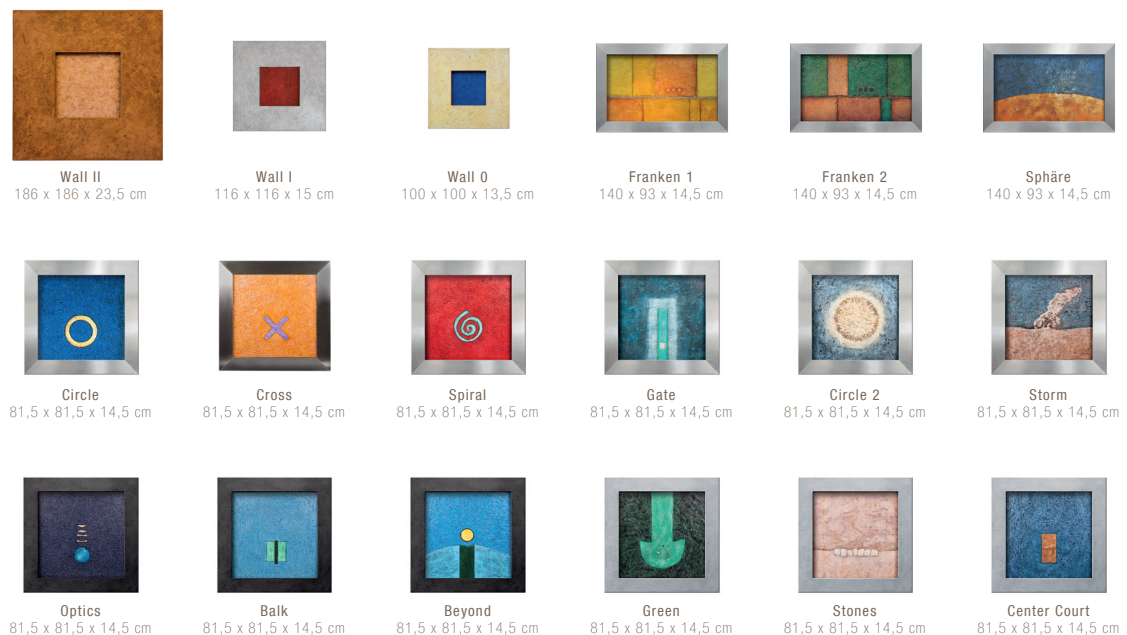

OBJETS D'EAU / WASSEROBJEKTE / WATER OBJECTS designed by art aqua, *Franz Josef Maria Wittekind

FARBMUSTER STANDBJEKTE / COLOUR SAMPLE STANDING OBJECTS

TABLEAUX D'EAU / WASSERBILDER / WATER PICTURES designed by Franz Josef Maria Wittekind

MURS VÉGÉTAUX / GRÜNE WAND® EDITION / GREEN WALL EDITION designed by art aqua

Grüne Wand 84
84 x 232 x 11 cm

Grüne Wand 124
124 x 232 x 11 cm

Grüne Wand 164
164 x 232 x 11 cm

Grüne Wand Dual 124
124 x 158 x 14 cm

Dracaena h/170 cm
75 x 38 x 83 cm

Philodendron h/170 cm
75 x 38 x 83 cm

FARBMUSTER
PREMIUMKERAMIK /
COLOUR SAMPLE
PREMIUM CERAMIC

metallweiß

ecru

silbergrün

gold

graphit

Round
Ø 60 cm

Square
100 x 100 cm

Square
80 x 80 cm

Square
60 x 60 cm

Rectangle
100 x 140 cm

Rectangle
80 x 120 cm

Rectangle
60 x 100 cm

Bar
240 x 80 cm